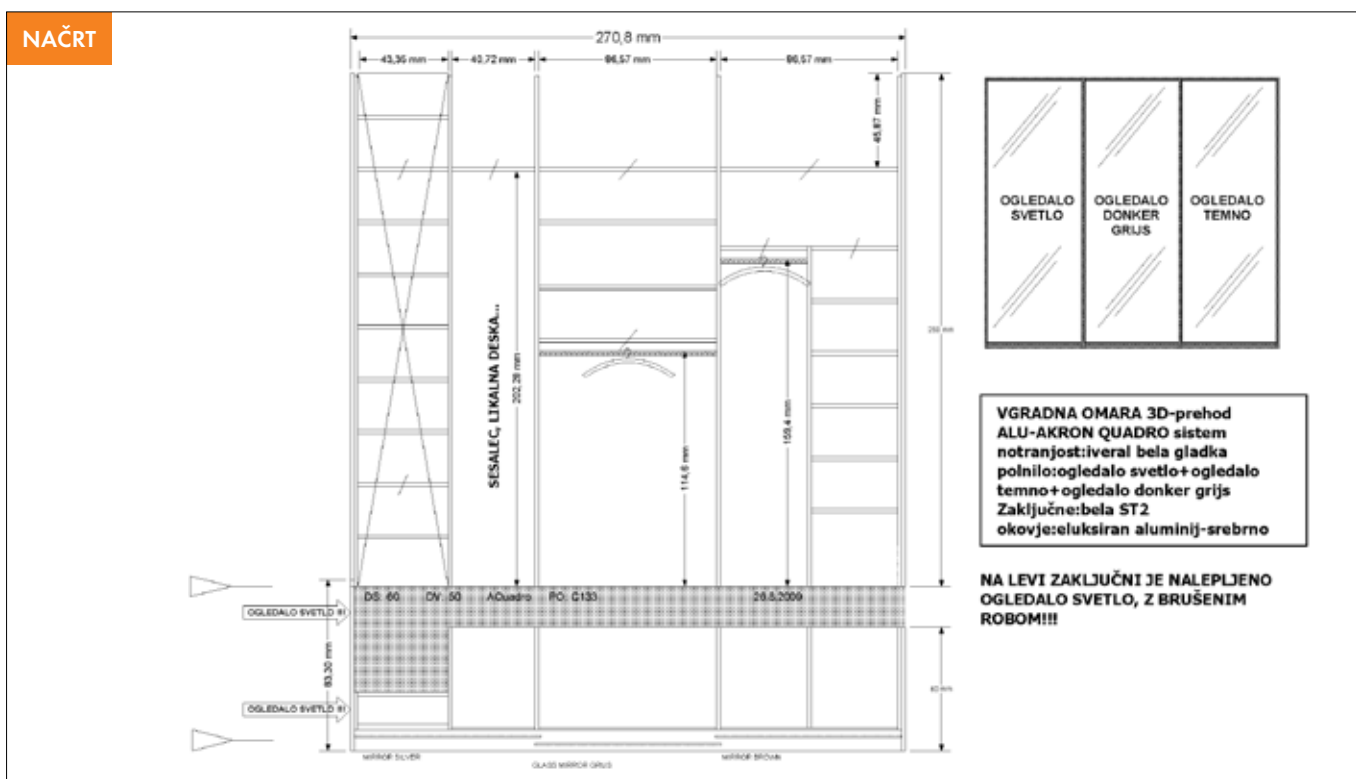

SPISEK ELEMENTOV

Koda	Naziv	Količina EM	Cena	R %	D %	Vrednost
1QU	VGRADNJA VGRADNIH OMAR AKRON QUADRO	6,67 M2	155,00	35,0	8,5	1.033,85
20SVEOGL	SVETLO OGLEDALO	2,09 M2	30,00	35,0	8,5	62,70
20SVEOGL	SVETLO OGLEDALO	2,03 M2	30,00	35,0	8,5	60,90
90BRUS	BRUŠENJE STEKLA-NAVDEN ROB	6,62 MET	5,00	35,0	8,5	33,10
AKUPROFIL	PVC U ZA STEKLA 4/8 - prozoren	20,20 MET	0,00	35,0	8,5	0,00
10QUADRO	OKOVJE QUADRO MAT SREBRNO	3,00 KOS	0,00	35,0	8,5	0,00
SW0800	GRIJS MLE MIRROR	1,00 KOS	170,00	35,0	8,5	170,00
20RJOG	RJAVO OGLEDALO	2,09 M2	30,00	35,0	8,5	62,70
05BEL	IVERAL 18mm BELA GLADKA 1630 MT	10,65 M2	0,00	35,0	8,5	0,00
2POLI	ŠTEVILO POLIC	14,00 KOS	0,00	35,0	8,5	0,00
03ABEL	ABS BELA GLADKA	25,77 MET	0,00	35,0	8,5	0,00
2VPOL	ŠTEVILO VEZNIH POLIC	8,00 KOS	0,00	35,0	8,5	0,00
2VERT	ŠTEVILO VERTIKAL	6,00 KOS	0,00	35,0	8,5	0,00
02ZAK	ŠTEVILO ZAKLJUČNIH STRANIC	2,00 KOS	0,00	35,0	8,5	0,00
05ST2	IVERAL 18mm BELA ST2 1630	3,48 M2	35,00	35,0	8,5	121,80
03AST2	ABS BELA ST2 1630	5,00 MET	0,00	35,0	8,5	0,00
11MAT	VODILO SOFT/QUADRO MAT SREBRNO	2,67 MET	0,00	35,0	8,5	0,00
45BLE	BLENDA VODILA	2,50 MET	0,00	35,0	8,5	0,00
40PAO	PALICA OVALNA	2,00 MET	0,00	35,0	8,5	0,00